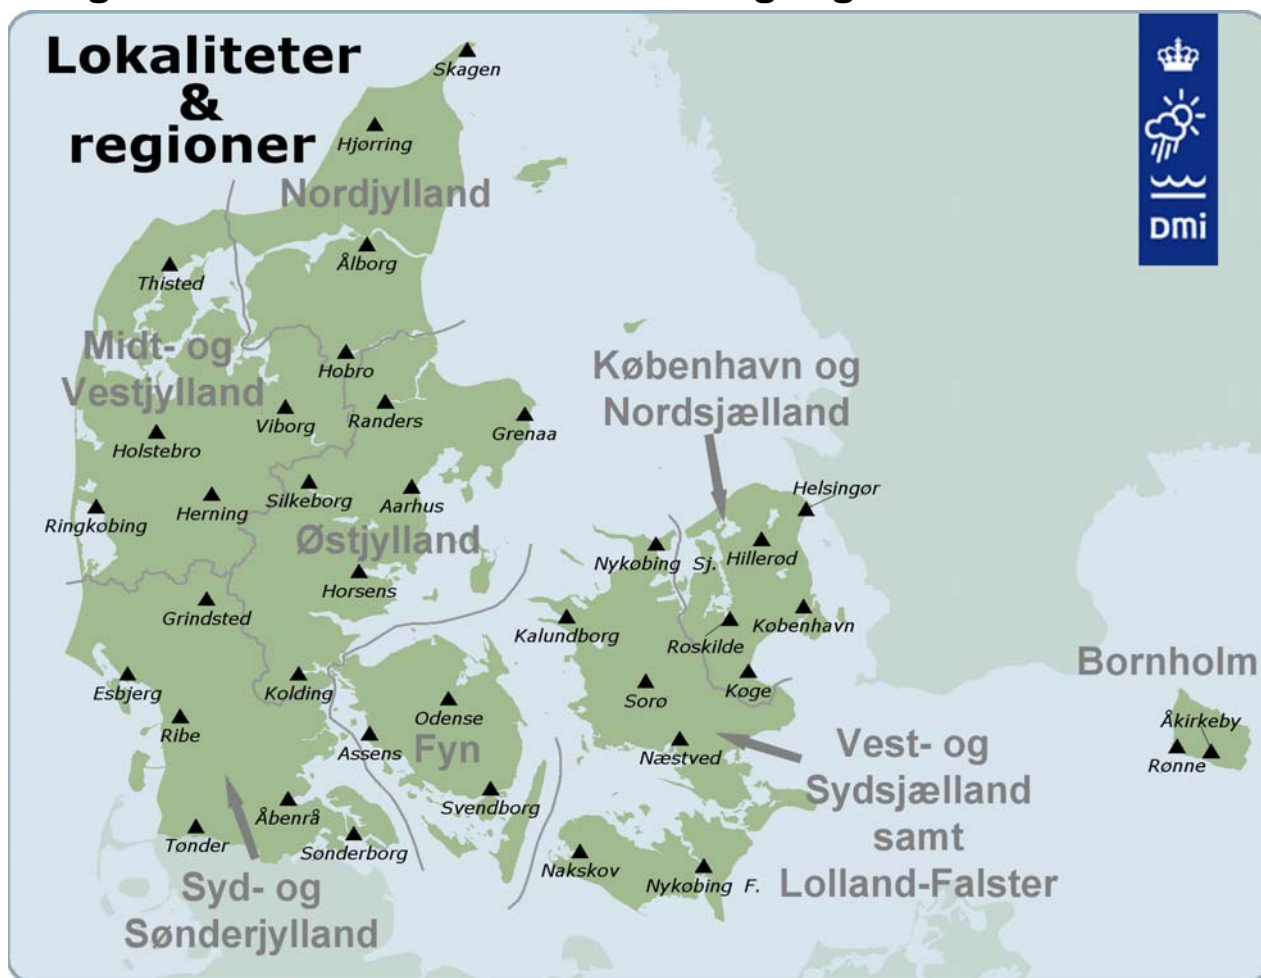

Kort og tabeller over DMI's lokaliteter og regioner

Lokalitet	DMI region	UTM zone 32 (m)	
		Nord	Øst
Skagen	Nordjylland	6399500	594500
Hjørring	Nordjylland	6369500	559500
Ålborg	Nordjylland	6321500	556500
Thisted	Nordjylland	6313500	481500
Hobro	Midt- og Vestjylland	6278500	548500
Viborg	Midt- og Vestjylland	6256500	525500
Herning	Midt- og Vestjylland	6221500	497500
Holstebro	Midt- og Vestjylland	6246500	476500
Grindsted	Midt- og Vestjylland	6179500	495500
Ringkøbing	Midt- og Vestjylland	6216500	453500
Randers	Østjylland	6258500	563500
Århus	Østjylland	6224500	573500
Grenaa	Østjylland	6253500	616500
Silkeborg	Østjylland	6226500	534500
Horsens	Østjylland	6190500	553500
Kolding	Østjylland	6149500	530500
Tønder	Syd- og Sønderjylland	6088500	491500
Ribe	Syd- og Sønderjylland	6132500	485500
Esbjerg	Syd- og Sønderjylland	6149500	465500

Lokalitet	DMI region	UTM zone 32 (m)	
		Nord	Øst
Sønderborg	Syd- og Sønderjylland	6085500	551500
Åbenrå	Syd- og Sønderjylland	6099500	526500
Odense	Fyn	6139500	587500
Svendborg	Fyn	6103500	603500
Assens	Fyn	6125500	557500
Nakskov	Vest- og Sydsjælland samt Lolland/Falster	6078500	637500
Nykøbing F.	Vest- og Sydsjælland samt Lolland/Falster	6072500	684500
Næstved	Vest- og Sydsjælland samt Lolland/Falster	6123500	675500
Sorø	Vest- og Sydsjælland samt Lolland/Falster	6146500	662500
Kalundborg	Vest- og Sydsjælland samt Lolland/Falster	6172500	632500
Nykøbing Sj.	Vest- og Sydsjælland samt Lolland/Falster	6201500	666500
København	København og Nordsjælland	6176500	722500
Hillerød	København og Nordsjælland	6203500	706500
Helsingør	København og Nordsjælland	6215500	723500
Roskilde	København og Nordsjælland	6171500	694500
Køge	København og Nordsjælland	6150500	701500
Rønne	Bornholm	6120500	864500
Åkirkeby	Bornholm	6118500	877500