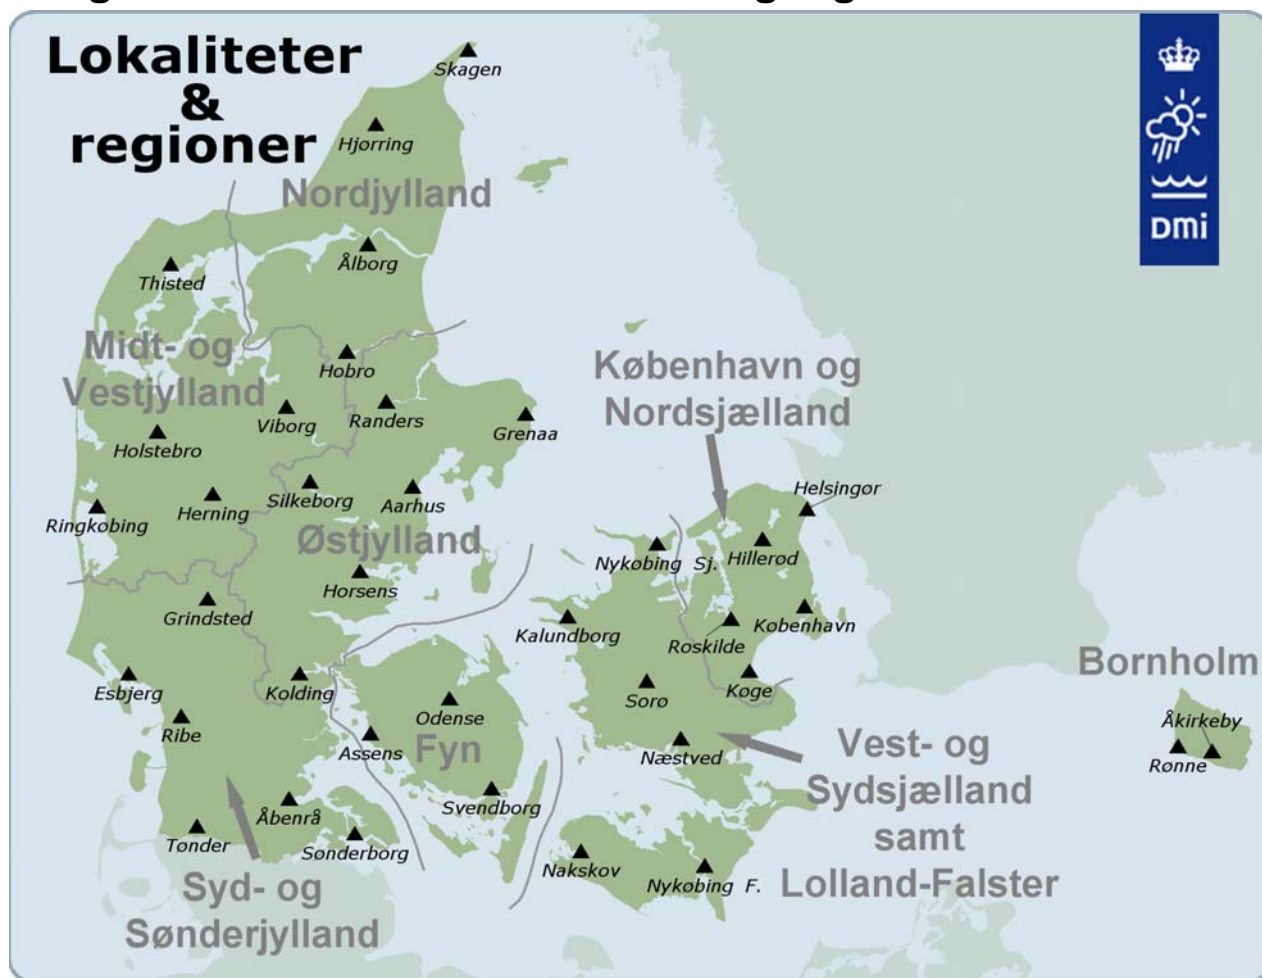

Kort og tabeller over DMI's lokaliteter og regioner

Lokalitet	DMI region	UTM zone 32 (m)	
		Nord	Øst
Skagen	Nordjylland	6399500	594500
Hjørring	Nordjylland	6369500	559500
Ålborg	Nordjylland	6321500	556500
Thisted	Nordjylland	6313500	481500
Hobro	Midt- og Vestjylland	6278500	548500
Viborg	Midt- og Vestjylland	6256500	525500
Herning	Midt- og Vestjylland	6221500	497500
Holstebro	Midt- og Vestjylland	6246500	476500
Grindsted	Midt- og Vestjylland	6179500	495500
Ringkøbing	Midt- og Vestjylland	6216500	453500
Randers	Østjylland	6258500	563500
Århus	Østjylland	6224500	573500
Grenaa	Østjylland	6253500	616500
Silkeborg	Østjylland	6226500	534500
Horsens	Østjylland	6190500	553500
Kolding	Østjylland	6149500	530500
Tønder	Syd- og Sønderjylland	6088500	491500
Ribe	Syd- og Sønderjylland	6132500	485500
Esbjerg	Syd- og Sønderjylland	6149500	465500

Lokalitet	DMI region	UTM zone 32 (m)	
		Nord	Øst
Sønderborg	Syd- og Sønderjylland	6085500	551500
Åbenrå	Syd- og Sønderjylland	6099500	526500
Odense	Fyn	6139500	587500
Svendborg	Fyn	6103500	603500
Assens	Fyn	6125500	557500
Nakskov	Vest- og Sydsjælland samt Lolland/Falster	6078500	637500
Nykøbing F.	Vest- og Sydsjælland samt Lolland/Falster	6072500	684500
Næstved	Vest- og Sydsjælland samt Lolland/Falster	6123500	675500
Sorø	Vest- og Sydsjælland samt Lolland/Falster	6146500	662500
Kalundborg	Vest- og Sydsjælland samt Lolland/Falster	6172500	632500
Nykøbing Sj.	Vest- og Sydsjælland samt Lolland/Falster	6201500	666500
København	København og Nordsjælland	6176500	722500
Hillerød	København og Nordsjælland	6203500	706500
Helsingør	København og Nordsjælland	6215500	723500
Roskilde	København og Nordsjælland	6171500	694500
Køge	København og Nordsjælland	6150500	701500
Rønne	Bornholm	6120500	864500
Åkirkeby	Bornholm	6118500	877500